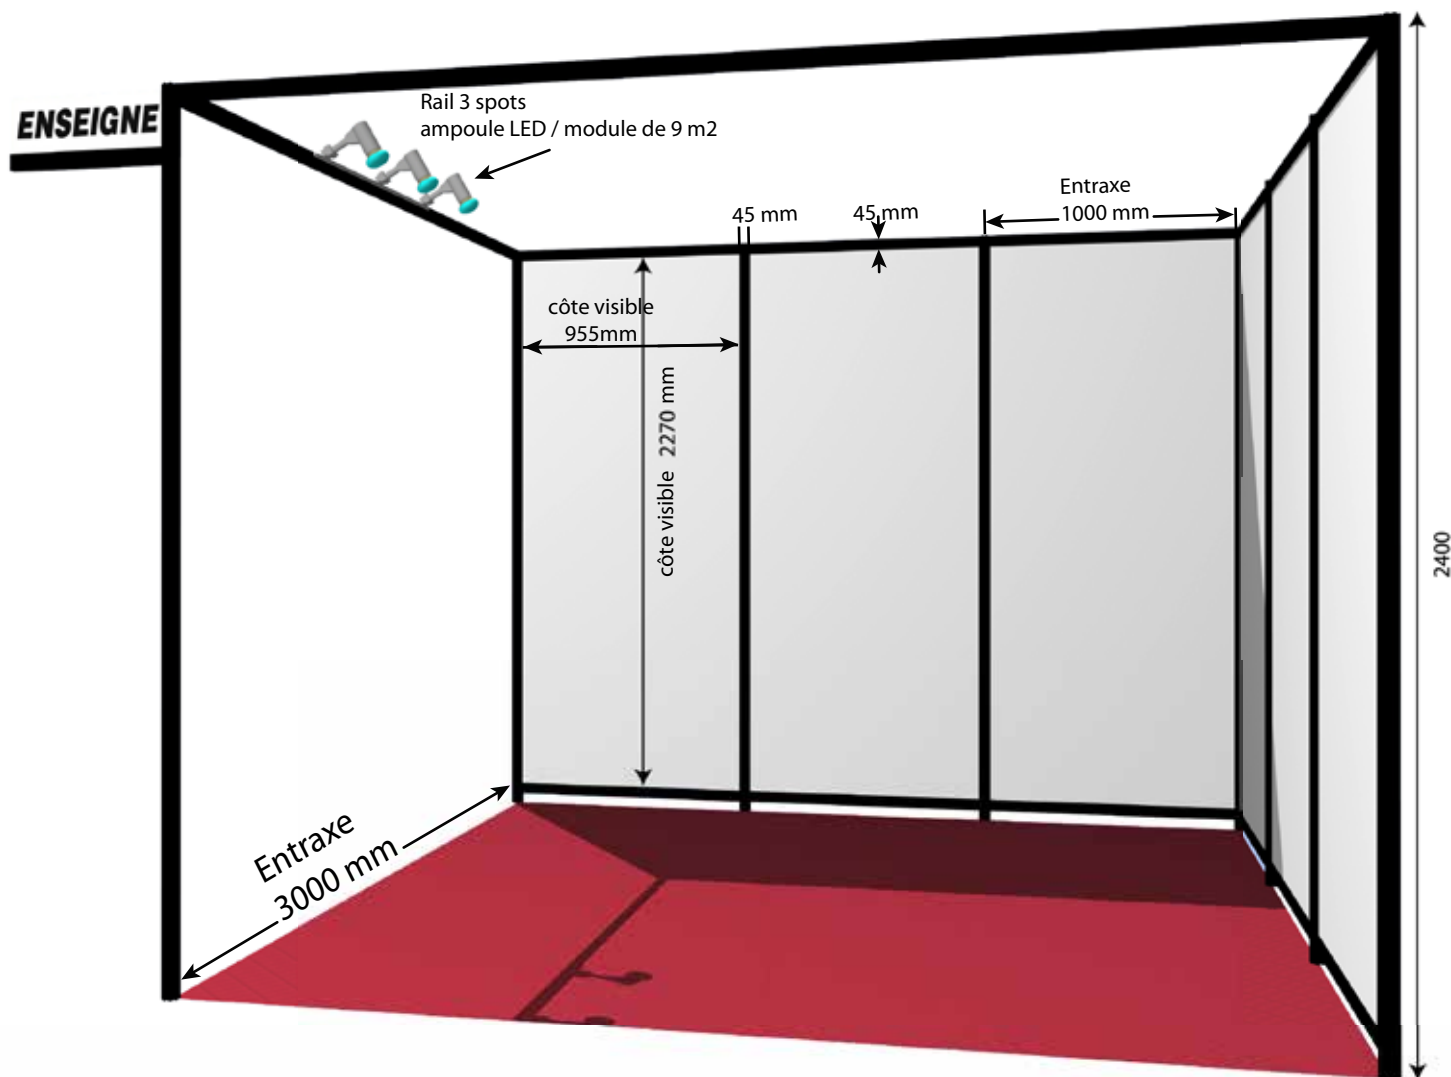

# FICHE TECHNIQUE

- Profil Aluminium
- panneaux polycarbonate
- côtes panneaux :
  - visible 955 x 2270 mm
  - panneaux 966 x 2281 mm

**Equip'Evenement**

EQUIP'VENEMENT - 6 rue de Saint Aubin - 39500 TAVAUX  
Tel : 03 39 31 00 01 - mobilier@equip-evenement.com  
www.equip-evenement.com